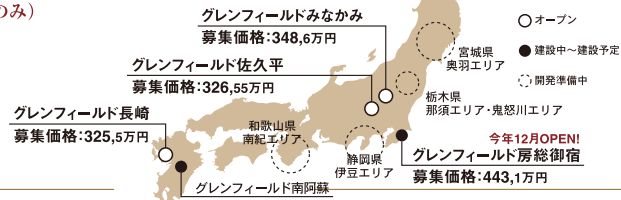

家族の一員であるペットも一緒にご宿泊いただけます。

会員募集価格 利用期間:30年 300万円台より

プレー料金はメンバーフィーでラウンド頂けます。  
(ホームリゾートのみ)

資料請求・説明会・体験の  
お問い合わせは... **0120-107-489**  
受付時間: 10:00~18:00

【グレンフィールド バケーションクラブについての詳細はホームページをご覧ください】  
<http://www.glenfield.jp> 〈運営会社〉  
株式会社ダヴィンチ・リアルティ  
www.davinci-realty.co.jp