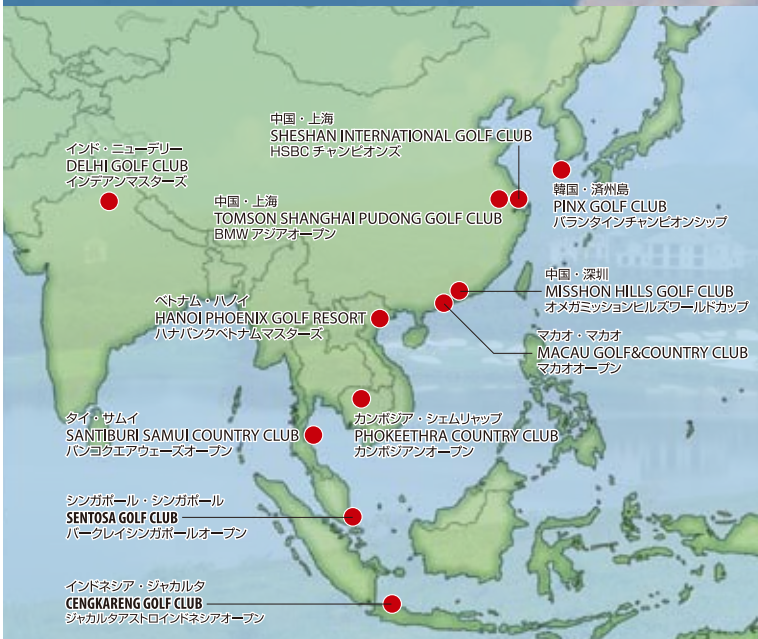

SENTOSA
SINGAPORE

アジアでのゴルフの楽しみ方はその国々の気候、雰囲気、プレースタイルの中にあり、ある時にはトーナメントプロの如く、単独キャディーを連れて悠然とフェアウェイを歩くのも一つのスタイル。まさにゴルフの醍醐味だと思います。

少し足を伸ばして、少し頑張ればプロもアマチュアもそれぞれの思いと立場で新たな経験が出来る場所。それがアジアのゴルフです。是非、いろんな国に出かけアジアンツアーの開催コースでプレーしてみても如何でしょうか？アジアでのゴルフに病みつきになります。

アジアのゴルフ事情の事ならアジアゴルフ専用サイト
【MY FAIRWAY <http://www.mfw-asiagolf.com>】

アジアの13カ国、40都市、180のゴルフコースを訪れている
ジェイエッチシー様の大平直治さんまで。
ご相談などがあればお気軽にダイヤル又はメールしてください。
【TEL : 03-5510-0403 E-MAIL : ohira@jhc.co.jp】

アジアンツアー (ASIAN TOUR)
【<http://www.asiantour.com/>】